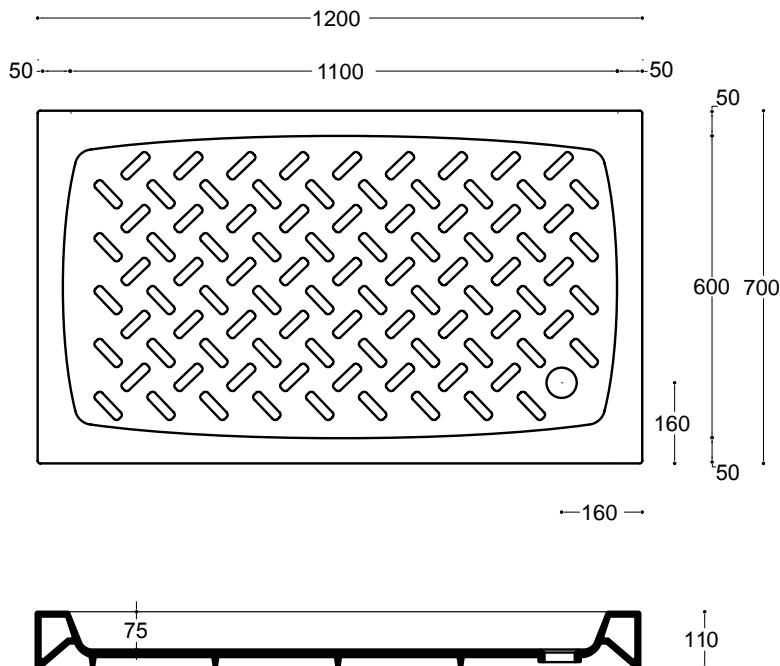

Specifiche Tecniche
Technical data
Fichas técnicas

Installazione:
Installation:
Instalación:

Viale delle Industrie, 9 - 01033 Civita Castellana (VT) - Italy
tel - +39 0761542144 / fax - +39 0761542129
info@altheaceramica.it - www.altheaceramica.com